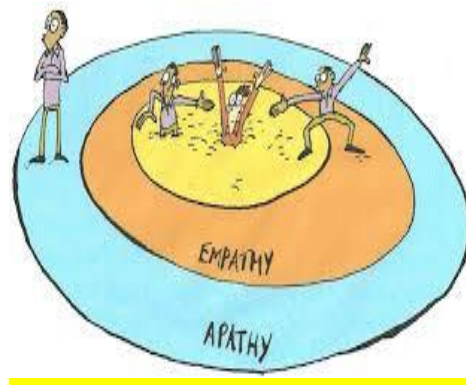

Domenica

1 dicembre 2024 ore 16.00

FONDAZIONE
CAMPORI
Soliera fa cultura

Presso la Sala 1° piano del CENTRO POLIVALENTE a LIMIDI

CRISTINA MUCCIOLI, *prof. di Etica della Comunicazione all'Accademia di Brera, critico d'arte in ambito nazionale e internazionale, ci accompagna:*

&

In un viaggio
all'interno delle
empatie.

Tra queste c'è anche
quella negativa che
consiste nell'intuire la
debolezza dell'altro
per manipolarlo

Ingresso libero e gratuito; si applicano le norme COVID in vigore alla data dell'evento.